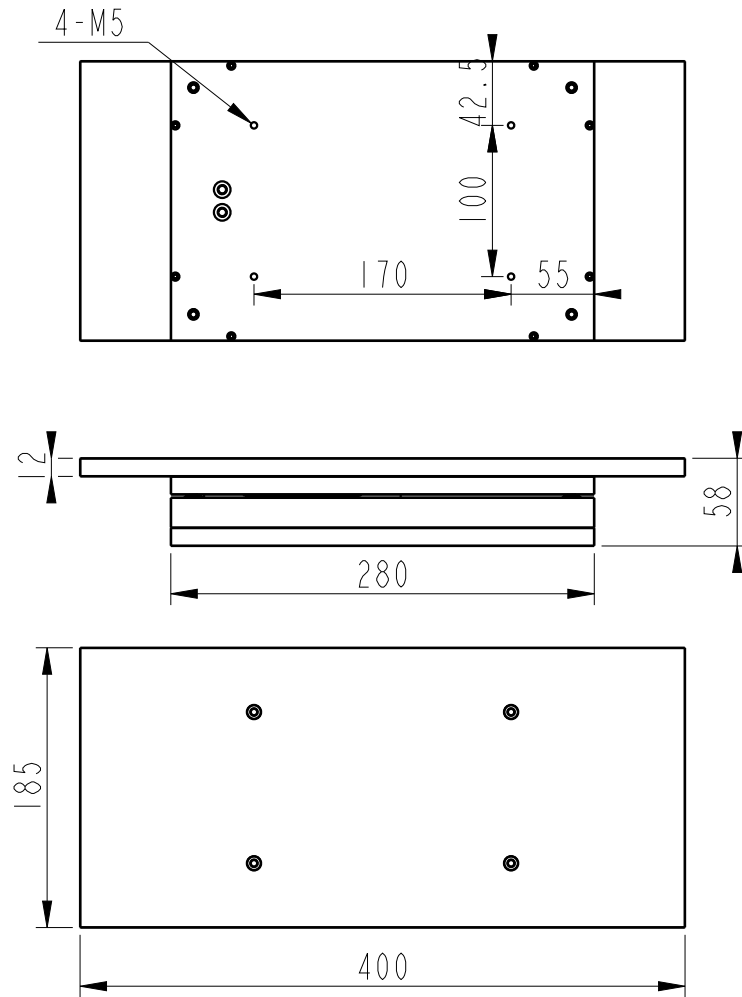

客户图

MARK	DATE	ECO NO.	DESCRIPTION	REV.	DESIGN
①			首版发行	1	Eric

产品参数	
量程 (kg)	分辨率精度 (g)
5	0.1
10	0.1
20	0.1
30	1
50	1
100	10

- 优质铝合金材料
- 加强型结构
- 广泛用于物流、流水线上物体重量测试
- 1/1000000分辨率精度
- 232/485通讯 (标配Model_806F仪表)
- 内置RS232/485模块可选

未标注尺寸公差 (±)				
尺寸	A	B	C	D
$X \leq 4$	0.05	0.1	0.2	0.3
$4 < X \leq 16$	0.1	0.2	0.3	0.4
$16 < X \leq 63$	0.2	0.3	0.4	0.7
$63 < X \leq 250$	0.3	0.4	0.5	1.2
$X > 250$	0.4	0.5	0.8	2.0

BEDELL		苏州比得电子科技有限公司 suzhou Bedell Electric Technology Ltd			
DESIGN	Eric	DATE	23/04/19	TITLE	Model BDM6
VERIFIED		APPROVED		PART NO.	
		UNITS	SCALE	PAGE	REV
		mm	1:1	1/1	1