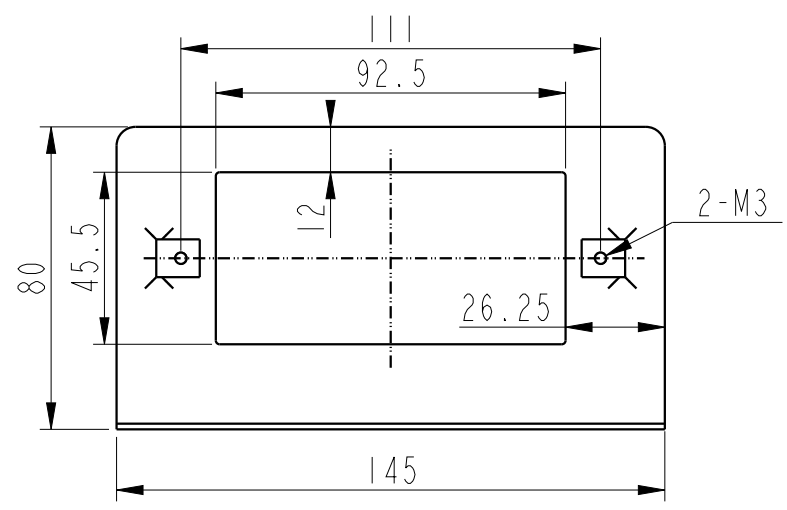

客户图

MARK	DATE	ECO NO.	DESCRIPTION	REV.	DESIGN
①			首版发行	1	

未标注尺寸公差 (±)					BEDELL		苏州比得电子有限公司				
							suzhou Bedell Electric Technology Ltd				
尺寸	A	B	C	D	DATE	TITLE	806仪表支架				
x ≤ 4	0.05	0.1	0.2	0.3	DESIGN	Eric	23/08/15	PART NO.			
4 < x ≤ 16	0.1	0.2	0.3	0.4	VERIFIED						
16 < x ≤ 63	0.2	0.3	0.4	0.7	APPROVED						
63 < x ≤ 250	0.3	0.4	0.5	1.2				UNITS	SCALE	PAGE	REV
x > 250	0.4	0.5	0.8	2.0				mm	1:1	1/1	1