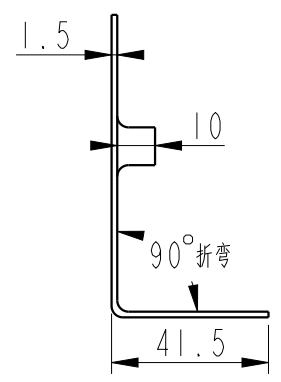

客户图

MARK	DATE	ECO NO.	DESCRIPTION	REV.	DESIGN
①			首版发行	1	

未标注尺寸公差 (±)					BEDELL		苏州比得电子有限公司				
							suzhou Bedell Electric Technology Ltd				
尺寸	A	B	C	D	DATE	TITLE	806仪表支架				
x ≤ 4	0.05	0.1	0.2	0.3	DESIGN	Eric	23/08/15	PART NO.			
4 < x ≤ 16	0.1	0.2	0.3	0.4	VERIFIED						
16 < x ≤ 63	0.2	0.3	0.4	0.7	APPROVED						
63 < x ≤ 250	0.3	0.4	0.5	1.2				UNITS	SCALE	PAGE	REV
x > 250	0.4	0.5	0.8	2.0				mm	1:1	1/1	1