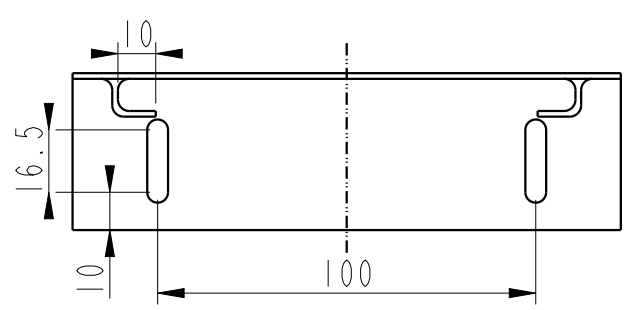

客户图

MARK	DATE	ECO NO.	DESCRIPTION	REV.	DESIGN
①			首版发行	1	

未标注尺寸公差 (±)					BEDELL		苏州比得电子有限公司				
							suzhou Bedell Electric Technology Ltd				
尺寸	A	B	C	D	DATE	TITLE	806仪表支架				
x ≤ 4	0.05	0.1	0.2	0.3	DESIGN	Eric	23/08/15	PART NO.			
4 < x ≤ 16	0.1	0.2	0.3	0.4	VERIFIED						
16 < x ≤ 63	0.2	0.3	0.4	0.7	APPROVED						
63 < x ≤ 250	0.3	0.4	0.5	1.2				UNITS	SCALE	PAGE	REV
x > 250	0.4	0.5	0.8	2.0				mm	1:1	1/1	1