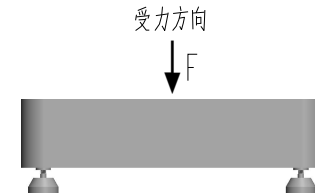

MARK	DATE	ECO NO.	DESCRIPTION	REV.	DESIGN
①			首版发行	1	Eric

产品参数	
量程 (kg)	分辨率精度 (g)
5	0.1
10	0.1
20	0.1
30	1
50	1
100	10

- 优质不锈钢材料
- 加强型结构
- 广泛用于物流、流水线上物体重量测试
- 1/1000000分辨率精度
- 232/485通讯 (标配Model_806F仪表)
- 内置RS232/485模块可选

未标注尺寸公差 (±)				
尺寸	A	B	C	D
$X \leq 4$	0.05	0.1	0.2	0.3
$4 < X \leq 16$	0.1	0.2	0.3	0.4
$16 < X \leq 63$	0.2	0.3	0.4	0.7
$63 < X \leq 250$	0.3	0.4	0.5	1.2
$X > 250$	0.4	0.5	0.8	2.0

BEDELL		苏州比得电子科技有限公司 suzhou Bedell Electric Technology Ltd			
DESIGN	Eric	DATE	23/04/17	TITLE	Model BDM5
VERIFIED		APPROVED		PART NO.	
				UNITS	SCALE
				mm	1:1
				PAGE	REV
				1/1	1