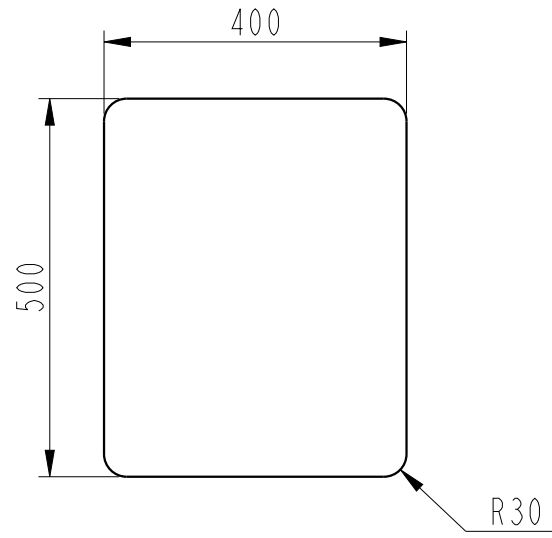

MARK	DATE	ECO NO.	DESCRIPTION	REV.	DESIGN
①			首版发行	1	Eric

产品参数	
量程 (kg)	分辨率精度 (g)
5	0.1
10	0.1
20	0.1
30	1
50	1
100	10

- 优质不锈钢材料
- 加强型结构
- 广泛用于物流、流水线上物体重量测试
- 1/1000000分辨率精度
- 232/485通讯 (标配Model_806F仪表)
- 内置RS232/485模块可选

未标注尺寸公差 (±)				
尺寸	A	B	C	D
$X \leq 4$	0.05	0.1	0.2	0.3
$4 < X \leq 16$	0.1	0.2	0.3	0.4
$16 < X \leq 63$	0.2	0.3	0.4	0.7
$63 < X \leq 250$	0.3	0.4	0.5	1.2
$X > 250$	0.4	0.5	0.8	2.0

BEDELL		苏州比得电子科技有限公司 suzhou Bedell Electric Technology Ltd			
DESIGN	Eric	DATE	23/04/17	TITLE	Model BDM5
VERIFIED		APPROVED		PART NO.	
				UNITS	SCALE
				mm	1:1
				PAGE	REV
				1/1	1